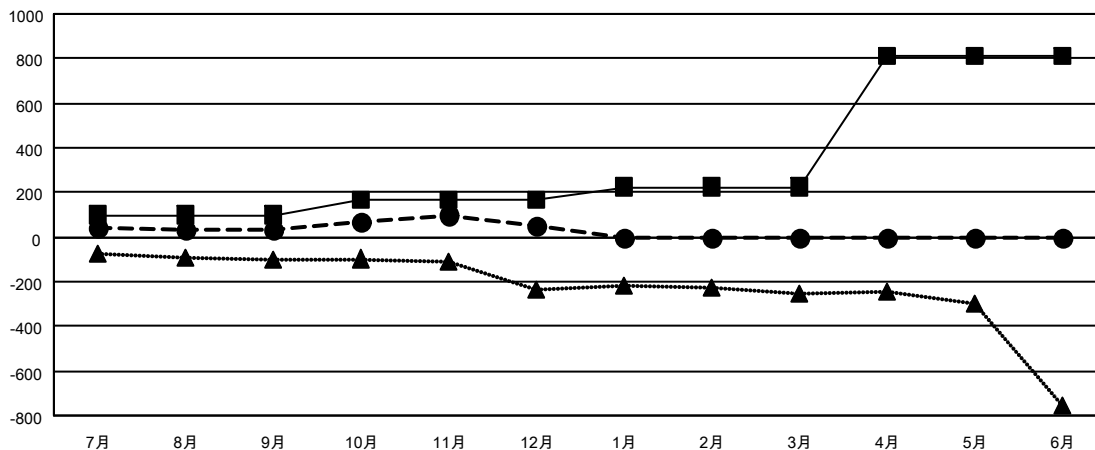

# GAT MONTHLY MEMBERSHIP PROGRESS REPORT

Results as of: 12/31/2021

Multiple District 330

LOCATION: JAPAN

クラブ			
結果：2021-2022			
四半期	新クラブ目標	新クラブ	解散クラブ
7月/8月/9月	0	0	1
10月/11月/12月	1	0	2
1月/2月/3月	2	0	0
4月/5月/6月	5	0	0

名			
結果：2021-2022			
四半期	会員純増目標	会員増強実績	退会者(転籍を含む)実際
7月/8月/9月	100	197	139
10月/11月/12月	65	228	200
1月/2月/3月	60	0	0
4月/5月/6月	585	0	0

新クラブ目標及び実績累計

会員目標及び実績累計

解散クラブ: 3	
退会者	
物故会員	60
クラブ解散	14
その他	265
合計	339

147 CLUBS OF 418 一名以上の新会  
員を登録