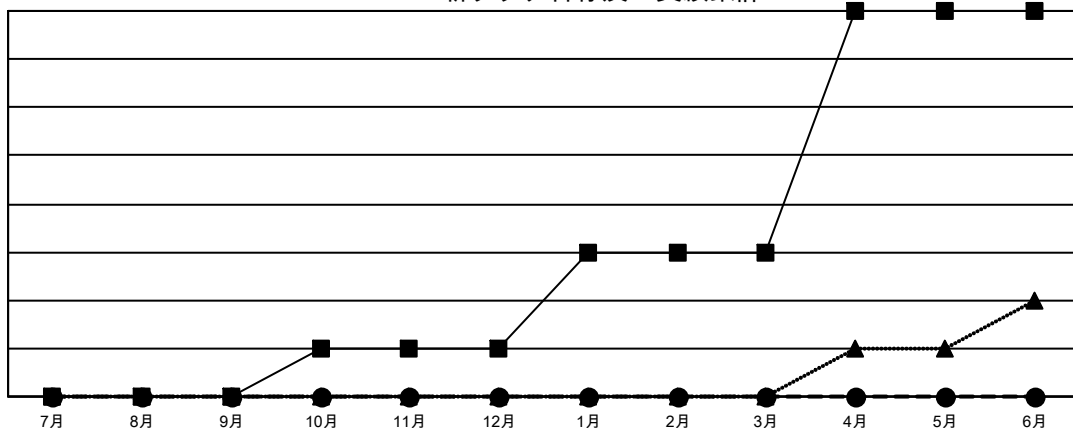

# GAT MONTHLY MEMBERSHIP PROGRESS REPORT

Results as of: 12/31/2021

Multiple District 330

LOCATION: JAPAN

クラブ			
結果：2021-2022			
四半期	新クラブ目標	新クラブ	解散クラブ
7月/8月/9月	0	0	1
10月/11月/12月	1	0	2
1月/2月/3月	2	0	0
4月/5月/6月	5	0	0

名			
結果：2021-2022			
四半期	会員純増目標	会員増強実績	退会者(転籍を含む)実際
7月/8月/9月	100	197	139
10月/11月/12月	65	228	200
1月/2月/3月	60	0	0
4月/5月/6月	585	0	0

新クラブ目標及び実績累計

会員目標及び実績累計

解散クラブ: 3	
退会者	
物故会員	60
クラブ解散	14
その他	265
合計	339

147 CLUBS OF 418 一名以上の新会  
員を登録